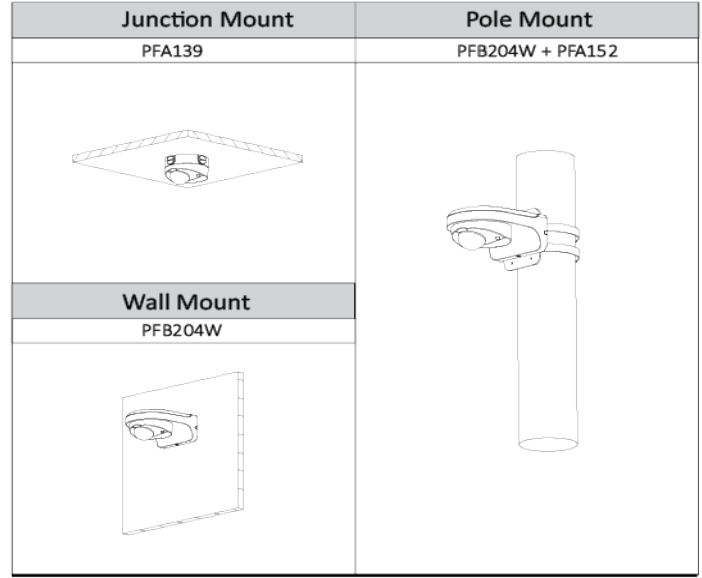

Aksesuarlar

Opsiyonlar:

PFA139
Junction box

PFB204W
Wall mount

PFA152
Pole mount

Boyutlar (mm/inch)